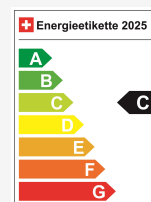

Vendndodhja e automjetit

Aathal

Autoshow Aathal AG
Zürichstrasse 47
8607 Aathal
Planifikoni në Google Maps

Efikasiteti energjetik & Konsumi

Consumption Rating*	C
Co2 Emission	126 g/km
Konsumi i kombinuar	5.4 l/100 km