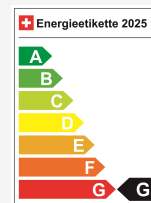

Vendndodhja e automjetit

Aathal

Autoshow Aathal AG
Zürichstrasse 47
8607 Aathal
Planifikoni në Google Maps

Efikasiteti energjetik & Konsumi

Consumption Rating*	G
Co2 Emission	234 g/km
Konsumi i kombinuar	10.3 l/100 km