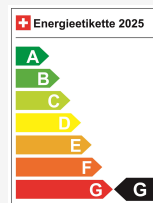

Vendndodhja e automjetit

Aathal

Autoshow Aathal AG

Zürichstrasse 47

8607 Aathal

Planifikoni në Google Maps

Efikasiteti energjetik & Konsumi

Consumption Rating*	G
Co2 Emission	234 g/km
Konsumi i kombinuar	10.3 l/100 km