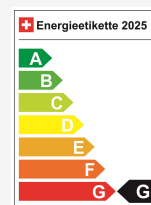

Vendndodhja e automjetit

Aathal

Autoshow Aathal AG

Zürichstrasse 47

8607 Aathal

Planifikoni në Google Maps

Efikasiteti energjetik & Konsumi

Consumption Rating*	G
Co2 Emission	234 g/km
Konsumi i kombinuar	10.3 l/100 km