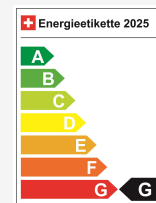

Efikasiteti energjetik & Konsumi

Consumption Rating*	G
Co2 Emission	234 g/km
Konsumi i kombinuar	10.3 l/100 km