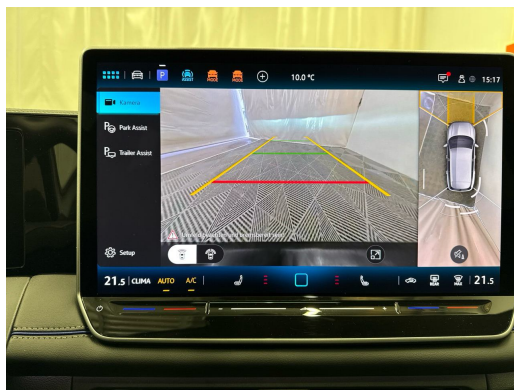

Ausstattung

Hinweis: Die effektive Ausstattung kann von der publizierten Ausstattung abweichen

Verejtte

AUSSTATTUNG R-Line Black • Panodach • 360°Kamera • 20"Alu • Matrix LED • AHK • Head-Up Display • Harman-Kardon Sound • Assistenzpaket+ • Massagesitze • ACC • Adaptiv Fahrwerk • el. Heckklappe & Virtual Pedal • Navi+ • 3-Z Klimatronic • Leder/Alcantara Sportsitze heizbar • Keyless Advanced • PDC+ • Smartphone Integration & Wireless Charger • Ambientebeleuchtung • Drive Mode Select • Sport-Multifunk.-Lenkrad heizbar & Tiptronic • Virtual Cockpit • Kurvenlicht • Bergan/abfahrassistent • Spurassistent • Tempomat ACC • E-Call Notrufsystem • Reifendruckkontrolle • Verkehrsschilderkennung • Ablenkungs- & Müdigkeitserkennung • Allwetter/ Abbiege- & Autobahnlicht • Auspark- & Spurwechselassistent • Ausstiegswarner • Aktiver Bremsassistent • Ausweichunterstützung • Abbiegeassistent • Emergency Assist • Stauassistent • Kreuzungsassistent • Parklenkassistent • ISOFIX Kindersitzvorrichtung • Android & Apple CarPlay • Smartphone Integration • Bluetooth-Telefonanlage • DAB+ • Aussenspiegel heizbar/el. verstell- & einklappbar • Innen- & Aussenspiegel aut. Ablendbar • Licht- & Regensensor • Mittelarmlehne • ESP & ABS • Start-/Stop-System • Anhängerkupplung schwenkbar & Anhängerrangierassistent "Trailer Assist" • etc.! • Irrtümer, Änderungen und Zwischenverkauf vorbehalten! • Sous réserve d'erreurs, de modifications et de vente intermédiaire !, etc.! **Wir können liefern 400 Autos, 30 Marken sind sofort lieferbar** Bei uns sind 400 Autos aus 30 Marken sofort ab Lager lieferbar. Profitieren Sie von unseren schweizweit dauerhaft günstigen Preisen. Es sprechen viele Gründe dafür, jetzt bei uns vorbeizukommen und sich Ihr Traumauto auszusuchen: -Finden Sie alle Marken und Modelle dank unserer herstellerunabhängigen Fahrzeugauswahl von Neu- und Vorführwagen -Wir sind Ihr starker Partner für die passende Finanzierung, Garantie, Versicherung sowie Service-Pakete Ihres neuen Wunschautos -Alle Fahrzeuge inklusive TCS-Mitgliedschaft -Alle Fahrzeuge inklusive schweizweit gültiger Occasions-Garantie 12 Monate oder sogar mit fortlaufender Herstellergarantie -Wir tauschen Ihr altes Fahrzeug bei uns ein -frei zugängliche Ausstellung an 365 Tagen im Jahr während 24 Stunden am Tag, unser 5'000m2 grosser Ausstellungsplatz ist zudem hell beleuchtet und es sind genügend Kundenparkplätze für Sie da -Immer für Sie da – Ihr persönlicher Ansprechpartner unterstützt Sie in allen Themen rund um Ihr Auto wie zum Beispiel kostengünstige Winterbereifung oder Anhängerkupplungen -Für Service und Reparaturen steht unser regionaler Partnerbetrieb für Sie bereit - auch per online Terminplaner