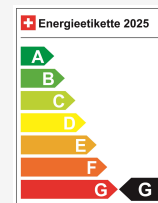

Efikasiteti energjetik & Konsumi

Consumption Rating*	G
Co2 Emission	179 g/km
Konsumi i kombinuar	7.9 l/100 km