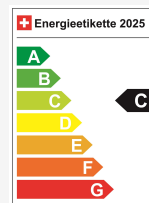

Efikasiteti energjetik & Konsumi

Consumption Rating* C

Co2 Emission 38 g/km

Konsumi i kombinuar 1.7 l/100 km