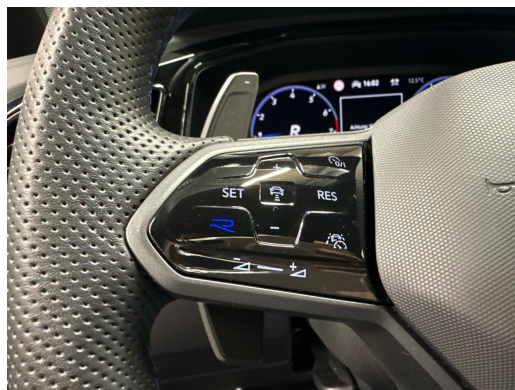

Verejttje

AUSSTATTUNG R-Paket Black Style • R-Performance AKRAPOVIC • 19"Alu • Navi+ • Adaptiv Fahrwerk DCC • Matrix LED • Assistenzpaket+ • Soundsystem Beats Audio • Leder/Alcantara • Winter-Paket • el. Heckklappe & Virtual Pedal • ACC • RF-Kamera • Keyless • Sportsitze heizbar • Virtual Cockpit Pro • 8-fach bereift • PDC+ • 2-Z Klimatronic • Smartphone Integration & Wireless Charger • Spur-& Totwinkelassistent • Tempomat ACC • Auto-Hold • Drive Mode Select • Fernlichtassistent • Sport-Multifunkt.-Lenkrad heizbar & Tiptronic • E-Call Notrufsystem • Reifendruckkontrolle • Verkehrsschilderkennung • Abbiege-& Schlechtwetterlicht • Aktiver Bremsassistent • Ablenkungs-& Müdigkeitserkennung • Berganfahr-& Bergabfahrassistent • Innen-& Aussenspiegel aut. Abblendbar • Licht-& Regensensor • Scheibenwaschdüsen vorn automatisch beheizt • Ambientebeleuchtung • Aussenspiegel heizbar/el. verstell-& einklappbar • ISOFIX Kindersitzvorrichtung • Kurvenlicht • Android & Apple CarPlay • Smartphone Integration • Bluetooth-Telefonanlage • DAB+ • ESP & ABS • Start-/Stop-System • Privacy-Verglasung • etc.! • Irrtümer, Änderungen und Zwischenverkauf vorbehalten! • Sous réserve d'erreurs, de modifications et de vente intermédiaire !, etc.! **Wir können liefern 400 Autos, 30 Marken sind sofort lieferbar** Bei uns sind 400 Autos aus 30 Marken sofort ab Lager lieferbar. Profitieren Sie von unseren schweizweit dauerhaft günstigen Preisen. Es sprechen viele Gründe dafür, jetzt bei uns vorbeizukommen und sich Ihr Traumauto auszusuchen: -Finden Sie alle Marken und Modelle dank unserer herstellerunabhängigen Fahrzeugauswahl von Neu- und Vorführwagen -Wir sind Ihr starker Partner für die passende Finanzierung, Garantie, Versicherung sowie Service-Pakete Ihres neuen Wunschautos -Alle Fahrzeuge inklusive TCS-Mitgliedschaft -Alle Fahrzeuge inklusive schweizweit gültiger Occasions-Garantie 12 Monate oder sogar mit fortlaufender Herstellergarantie -Wir tauschen Ihr altes Fahrzeug bei uns ein -frei zugängliche Ausstellung an 365 Tagen im Jahr während 24 Stunden am Tag, unser 5'000m2 grosser Ausstellungsplatz ist zudem hell beleuchtet und es sind genügend Kundenparkplätze für Sie da -Immer für Sie da - Ihr persönlicher Ansprechpartner unterstützt Sie in allen Themen rund um Ihr Auto wie zum Beispiel kostengünstige Winterbereifung oder Anhängerkupplungen -Für Service und Reparaturen steht unser regionaler Partnerbetrieb für Sie bereit - auch per online Terminplaner