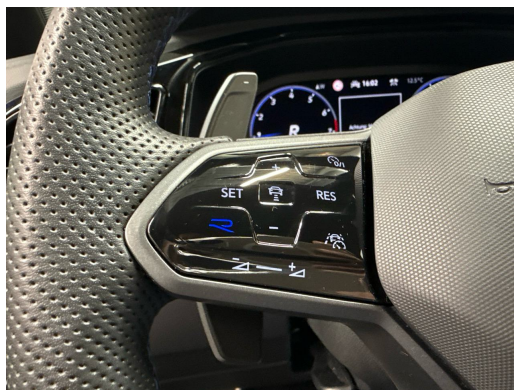

Verejtte

AUSSTATTUNG R-Paket Black Style • R-Performance AKRAPOVIC • 19"Alu • Navi+ • Adaptiv Fahrwerk DCC • Matrix LED • Assistenzpaket+ • Soundsystem Beats Audio • Leder/Alcantara • Winter-Paket • el. Heckklappe & Virtual Pedal • ACC • RF-Kamera • Keyless • Sportsitze heizbar • Virtual Cockpit Pro • 8-fach bereift • PDC+ • 2-Z Klimatronic • Smartphone Integration & Wireless Charger • Spur- & Totwinkelassistent • Tempomat ACC • Auto-Hold • Drive Mode Select • Fernlichtassistent • Sport-Multifunkt.-Lenkrad heizbar & Tiptronic • E-Call Notrufsystem • Reifendruckkontrolle • Verkehrsschilderkennung • Abbiege- & Schlechtwetterlicht • Aktiver Bremsassistent • Ablenkungs- & Müdigkeitserkennung • Berganfahr- & Bergabfahrassistent • Innen- & Aussenspiegel aut. Abblendbar • Licht- & Regensensor • Scheibenwaschdüsen vorn automatisch beheizt • Ambientebeleuchtung • Aussenspiegel heizbar/el. verstell- & einklappbar • ISOFIX Kindersitzvorrichtung • Kurvenlicht • Android & Apple CarPlay • Smartphone Integration • Bluetooth-Telefonanlage • DAB+ • ESP & ABS • Start-/Stop-System • Privacy-Verglasung • etc.! • Irrtümer, Änderungen und Zwischenverkauf vorbehalten! • Sous réserve d'erreurs, de modifications et de vente intermédiaire !, etc.! **Wir können liefern 400 Autos, 30 Marken sind sofort lieferbar** Bei uns sind 400 Autos aus 30 Marken sofort ab Lager lieferbar. Profitieren Sie von unseren schweizweit dauerhaft günstigen Preisen. Es sprechen viele Gründe dafür, jetzt bei uns vorbeizukommen und sich Ihr Traumauto auszusuchen: -Finden Sie alle Marken und Modelle dank unserer herstellerunabhängigen Fahrzeugauswahl von Neu- und Vorführwagen -Wir sind Ihr starker Partner für die passende Finanzierung, Garantie, Versicherung sowie Service-Pakete Ihres neuen Wunschautos -Alle Fahrzeuge inklusive TCS-Mitgliedschaft -Alle Fahrzeuge inklusive schweizweit gültiger Occasions-Garantie 12 Monate oder sogar mit fortlaufender Herstellergarantie -Wir tauschen Ihr altes Fahrzeug bei uns ein -frei zugängliche Ausstellung an 365 Tagen im Jahr während 24 Stunden am Tag, unser 5'000m2 grosser Ausstellungsplatz ist zudem hell beleuchtet und es sind genügend Kundenparkplätze für Sie da -Immer für Sie da - Ihr persönlicher Ansprechpartner unterstützt Sie in allen Themen rund um Ihr Auto wie zum Beispiel kostengünstige Winterbereifung oder Anhängerkupplungen -Für Service und Reparaturen steht unser regionaler Partnerbetrieb für Sie bereit - auch per online Terminplaner