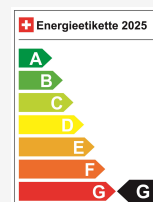

## Efikasiteti energjetik & Konsumi

Consumption Rating\* **G**

Co2 Emission **199 g/km**

Konsumi i kombinuar **8.7 l/100 km**