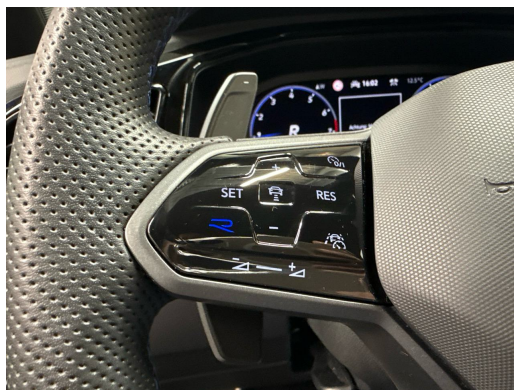

Verejttje

AUSSTATTUNG R-Paket Black Style • R-Performance AKRAPOVIC • 19"Alu • Navi+ • Adaptiv Fahrwerk DCC • Matrix LED • Assistenzpaket+ • Soundsystem Beats Audio • Leder/Alcantara • Winter-Paket • el. Heckklappe & Virtual Pedal • ACC • RF-Kamera • Keyless • Sportsitze heizbar • Virtual Cockpit Pro • 8-fach bereift • PDC+ • 2-Z Klimatronic • Smartphone Integration & Wireless Charger • Spur-& Totwinkelassistent • Tempomat ACC • Auto-Hold • Drive Mode Select • Fernlichtassistent • Sport-Multifunkt.-Lenkrad heizbar & Tiptronic • E-Call Notrufsystem • Reifendruckkontrolle • Verkehrsschilderkennung • Abbiege-& Schlechtwetterlicht • Aktiver Bremsassistent • Ablenkungs-& Müdigkeitserkennung • Berganfahr-& Bergabfahrassistent • Innen-& Aussenspiegel aut. Abblendbar • Licht-& Regensensor • Scheibenwaschdüsen vorn automatisch beheizt • Ambientebeleuchtung • Aussenspiegel heizbar/el. verstell-& einklappbar • ISOFIX Kindersitzvorrichtung • Kurvenlicht • Android & Apple CarPlay • Smartphone Integration • Bluetooth-Telefonanlage • DAB+ • ESP & ABS • Start-/Stop-System • Privacy-Verglasung • etc.! • Irrtümer, Änderungen und Zwischenverkauf vorbehalten! • Sous réserve d'erreurs, de modifications et de vente intermédiaire !, etc.! **Wir können liefern 400 Autos, 30 Marken sind sofort lieferbar** Bei uns sind 400 Autos aus 30 Marken sofort ab Lager lieferbar. Profitieren Sie von unseren schweizweit dauerhaft günstigen Preisen. Es sprechen viele Gründe dafür, jetzt bei uns vorbeizukommen und sich Ihr Traumauto auszusuchen: -Finden Sie alle Marken und Modelle dank unserer herstellerunabhängigen Fahrzeugauswahl von Neu- und Vorführwagen -Wir sind Ihr starker Partner für die passende Finanzierung, Garantie, Versicherung sowie Service-Pakete Ihres neuen Wunschautos -Alle Fahrzeuge inklusive TCS-Mitgliedschaft -Alle Fahrzeuge inklusive schweizweit gültiger Occasions-Garantie 12 Monate oder sogar mit fortlaufender Herstellergarantie -Wir tauschen Ihr altes Fahrzeug bei uns ein -frei zugängliche Ausstellung an 365 Tagen im Jahr während 24 Stunden am Tag, unser 5'000m2 grosser Ausstellungsplatz ist zudem hell beleuchtet und es sind genügend Kundenparkplätze für Sie da -Immer für Sie da - Ihr persönlicher Ansprechpartner unterstützt Sie in allen Themen rund um Ihr Auto wie zum Beispiel kostengünstige Winterbereifung oder Anhängerkupplungen -Für Service und Reparaturen steht unser regionaler Partnerbetrieb für Sie bereit - auch per online Terminplaner