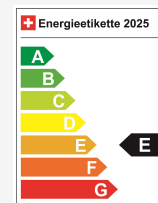

Efikasiteti energjetik & Konsumi

Consumption Rating*	E
Co2 Emission	132 g/km
Konsumi i kombinuar	5.8 l/100 km