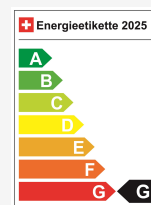

Efikasiteti energjetik & Konsumi

Consumption Rating* G

Co2 Emission 178 g/km

Konsumi i kombinuar 7.9 l/100 km