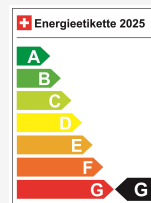

Efikasiteti energjetik & Konsumi

Consumption Rating* G

Co2 Emission 178 g/km

Konsumi i kombinuar 7.9 l/100 km