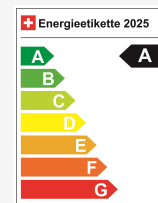

Vendndodhja e automjetit

Aathal

Autoshow Aathal AG
Zürichstrasse 47
8607 Aathal
Planifikoni në Google Maps

Efikasiteti energjetik & Konsumi

Consumption Rating*	A
Co2 Emission	109 g/km
Konsumi i kombinuar	4.2 l/100 km