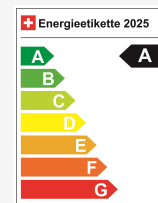

Çmimi i shitjes CHF 12'700.-

Mujore nga CHF 0.00

Çmimi i ri 33'200 / Preisvorteil CHF 20'500.-

Të dhëna teknike

Doors / Seats	5 / 5
Interior Color	Schwarz
Displacement	1'968 cm ³
Cylinders	4
Hp	150 hp
Leergewicht	1'444 kg
Verbrauch in l/100 km	5/3.6/4.2 (Stadt/Land/Total)
Internal Number	68178
Ab MFK	Ja
Warranty	Ja
Direkt-/Parallelimport	Ja

Vendndodhja e automjetit

Aathal

Autoshow Aathal AG
Zürichstrasse 47
8607 Aathal
Planifikoni në Google Maps

Efikasiteti energjetik & Konsumi

Consumption Rating*	A
Co2 Emission	109 g/km
Konsumi i kombinuar	4.2 l/100 km