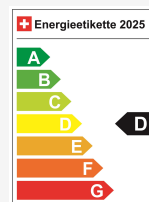

Efikasiteti energjetik & Konsumi

Consumption Rating* D

Co2 Emission 125 g/km

Konsumi i kombinuar 5.5 l/100 km