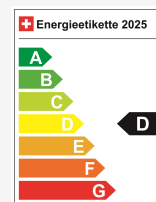

Vendndodhja e automjetit

Aathal

Autoshow Aathal AG
Zürichstrasse 47
8607 Aathal
Planifikoni në Google Maps

Efikasiteti energjetik & Konsumi

Consumption Rating*	D
Co2 Emission	125 g/km
Konsumi i kombinuar	5.5 l/100 km