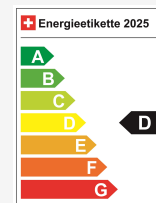

Vendndodhja e automjetit

Aathal

Autoshow Aathal AG
Zürichstrasse 47
8607 Aathal
Planifikoni në Google Maps

Efikasiteti energjetik & Konsumi

Consumption Rating*	D
Co2 Emission	120 g/km
Konsumi i kombinuar	5.3 l/100 km