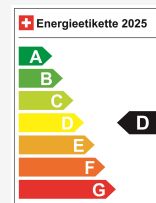

Vendndodhja e automjetit

Aathal

Autoshow Aathal AG
Zürichstrasse 47
8607 Aathal
Planifikoni në Google Maps

Efikasiteti energjetik & Konsumi

Consumption Rating*	D
Co2 Emission	120 g/km
Konsumi i kombinuar	5.3 l/100 km