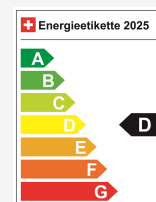

Vendndodhja e automjetit

Aathal

Autoshow Aathal AG
Zürichstrasse 47
8607 Aathal
Planifikoni në Google Maps

Efikasiteti energjetik & Konsumi

Consumption Rating*	D
Co2 Emission	25 g/km
Konsumi i kombinuar	1.1 l/100 km