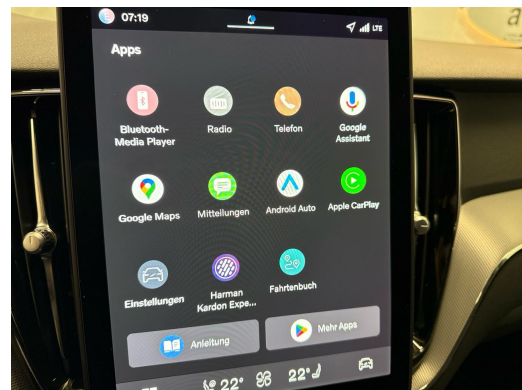

Vërejtje

AUSSTATTUNG NEUSTES MODELL 2026 • 360°Kamera • 21"Alu • Leder • Assistenzpaket
 • ACC • Harman Kardon SoundSystem • el. Sitzverstellung & Memory • Navi+ • Full LED
 • el. Heckklappe • Klimatronic • Virtual Cockpit • Keyless • Sportsitze heizbar vorne &
 hinten • PDC+ • Tempomat ACC • Smartphone Integration & Wireless Charger •
 Multifunk.-Lenkrad heizbar • Touchscreen • Licht-& Regensensor • RF-Kamera •
 Müdigkeitserkennung • Spurassistent • Totwinkelassistent • Aktiver Bremsassistent •
 E-Call Notrufsystem • Reifendruckkontrolle • Fortschrittliches Luftqualitätssystem •
 Android & Apple CarPlay • Smartphone Integration • Bluetooth-Telefonanlage • DAB+ •
 ISOFIX Kindersitzvorrichtung • Aussenspiegel heizbar/el. verstell-& einklappbar • ESP
 & ABS • Start-/Stop-System • Privacy-Verglasung • etc.!, , FR
 FR FR FR FR FR , NOUVEAU MODÈLE
 2026 • Caméra 360° • jantes alu 21" • cuir • pack d'assistance • ACC • système audio
 Harman Kardon • sièges électriques avec mémoire • Navi+ • Full LED • hayon
 électrique • climatisation • Virtual Cockpit • Keyless • sièges sport chauffants avant et
 arrière • PDC+ • régulateur de vitesse ACC • intégration smartphone & chargeur sans fil
 • volant multifonctions chauffant • écran tactile • capteur lumière et pluie • caméra RF
 • détection de fatigue • assistant de maintien de voie • assistance angle mort •
 assistant freinage actif • système d'appel d'urgence E-Call • contrôle pression pneus •
 système avancé de qualité de l'air • Android & Apple CarPlay • intégration smartphone
 • Bluetooth • DAB+ • fixation ISOFIX pour sièges enfants • rétroviseurs
 chauffants/électriques/ rabattables • ESP & ABS • système Start/Stop • vitrage privacy
 • etc., IT IT IT IT IT
 , NUOVO MODELLO 2026 • Telecamera 360° • cerchi in lega 21" • pelle • pacchetto
 assistenza • ACC • impianto audio Harman Kardon • sedili elettrici con memoria •
 Navi+ • Full LED • portellone elettrico • climatizzatore • Virtual Cockpit • Keyless • sedili
 sportivi riscaldati anteriori e posteriori • PDC+ • cruise control ACC • integrazione
 smartphone & caricatore wireless • volante multifunzione riscaldato • touchscreen •
 sensore luce & pioggia • telecamera RF • rilevamento stanchezza • assistente di corsia
 • assistente angolo cieco • assistente frenata attiva • sistema E-Call • controllo
 pressione pneumatici • sistema aria avanzato • Android & Apple CarPlay • integrazione
 smartphone • Bluetooth • DAB+ • predisposizione ISOFIX • specchietti
 riscaldati/elettrici/ripiegabili • ESP & ABS • sistema Start/Stop • vetri privacy • ecc., ...
 PT PT PT PT PT ,
 MODELO MAIS RECENTE 2026 • Câmera 360° • rodas de liga 21" • couro • pacote de
 assistência • ACC • sistema de som Harman Kardon • bancos elétricos com memória •
 Navi+ • Full LED • porta-malas elétrico • climatização • Virtual Cockpit • Keyless •