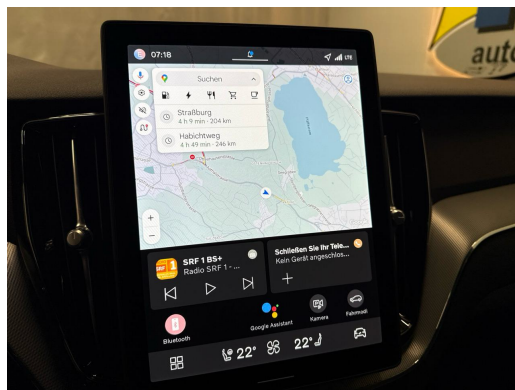

Vërejtje

AUSSTATTUNG NEUSTES MODELL 2026 • 360°Kamera • 21"Alu • Leder • Assistenzpaket
 • ACC • Harman Kardon SoundSystem • el. Sitzverstellung & Memory • Navi+ • Full LED
 • el. Heckklappe • Klimatronic • Virtual Cockpit • Keyless • Sportsitze heizbar vorne &
 hinten • PDC+ • Tempomat ACC • Smartphone Integration & Wireless Charger •
 Multifunk.-Lenkrad heizbar • Touchscreen • Licht-& Regensensor • RF-Kamera •
 Müdigkeitserkennung • Spurassistent • Totwinkelassistent • Aktiver Bremsassistent •
 E-Call Notrufsystem • Reifendruckkontrolle • Fortschrittliches Luftqualitätssystem •
 Android & Apple CarPlay • Smartphone Integration • Bluetooth-Telefonanlage • DAB+ •
 ISOFIX Kindersitzvorrichtung • Aussenspiegel heizbar/el. verstell-& einklappbar • ESP
 & ABS • Start-/Stop-System • Privacy-Verglasung • etc.!, , FR
 FR FR FR FR FR , NOUVEAU MODÈLE
 2026 • Caméra 360° • jantes alu 21" • cuir • pack d'assistance • ACC • système audio
 Harman Kardon • sièges électriques avec mémoire • Navi+ • Full LED • hayon
 électrique • climatisation • Virtual Cockpit • Keyless • sièges sport chauffants avant et
 arrière • PDC+ • régulateur de vitesse ACC • intégration smartphone & chargeur sans fil
 • volant multifonctions chauffant • écran tactile • capteur lumière et pluie • caméra RF
 • détection de fatigue • assistant de maintien de voie • assistance angle mort •
 assistant freinage actif • système d'appel d'urgence E-Call • contrôle pression pneus •
 système avancé de qualité de l'air • Android & Apple CarPlay • intégration smartphone
 • Bluetooth • DAB+ • fixation ISOFIX pour sièges enfants • rétroviseurs
 chauffants/électriques/ rabattables • ESP & ABS • système Start/Stop • vitrage privacy
 • etc., IT IT IT IT IT
 , NUOVO MODELLO 2026 • Telecamera 360° • cerchi in lega 21" • pelle • pacchetto
 assistenza • ACC • impianto audio Harman Kardon • sedili elettrici con memoria •
 Navi+ • Full LED • portellone elettrico • climatizzatore • Virtual Cockpit • Keyless • sedili
 sportivi riscaldati anteriori e posteriori • PDC+ • cruise control ACC • integrazione
 smartphone & caricatore wireless • volante multifunzione riscaldato • touchscreen •
 sensore luce & pioggia • telecamera RF • rilevamento stanchezza • assistente di corsia
 • assistente angolo cieco • assistente frenata attiva • sistema E-Call • controllo
 pressione pneumatici • sistema aria avanzato • Android & Apple CarPlay • integrazione
 smartphone • Bluetooth • DAB+ • predisposizione ISOFIX • specchietti
 riscaldati/elettrici/ripiegabili • ESP & ABS • sistema Start/Stop • vetri privacy • ecc., ...
 PT PT PT PT PT ,
 MODELO MAIS RECENTE 2026 • Câmera 360° • rodas de liga 21" • couro • pacote de
 assistência • ACC • sistema de som Harman Kardon • bancos elétricos com memória •
 Navi+ • Full LED • porta-malas elétrico • climatização • Virtual Cockpit • Keyless •