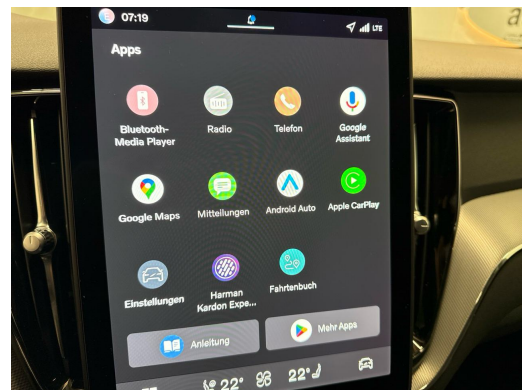

Ausstattung

Hinweis: Die effektive Ausstattung kann von der publizierten Ausstattung abweichen

Vërejtje

AUSSTATTUNG NEUSTES MODELL 2026 • 360°Kamera • 21"Alu • Leder • Assistenzpaket
 • ACC • Harman Kardon SoundSystem • el. Sitzverstellung & Memory • Navi+ • Full LED
 • el. Heckklappe • Klimatronic • Virtual Cockpit • Keyless • Sportsitze heizbar vorne &
 hinten • PDC+ • Tempomat ACC • Smartphone Integration & Wireless Charger •
 Multifunk.-Lenkrad heizbar • Touchscreen • Licht-& Regensensor • RF-Kamera •
 Müdigkeitserkennung • Spurassistent • Totwinkelassistent • Aktiver Bremsassistent •
 E-Call Notrufsystem • Reifendruckkontrolle • Fortschrittliches Luftqualitätssystem •
 Android & Apple CarPlay • Smartphone Integration • Bluetooth-Telefonanlage • DAB+ •
 ISOFIX Kindersitzvorrichtung • Aussenspiegel heizbar/el. verstell-& einklappbar • ESP
 & ABS • Start-/Stop-System • Privacy-Verglasung • etc.!, , FR
 FR FR FR FR , NOUVEAU MODÈLE
 2026 • Caméra 360° • jantes alu 21" • cuir • pack d'assistance • ACC • système audio
 Harman Kardon • sièges électriques avec mémoire • Navi+ • Full LED • hayon
 électrique • climatisation • Virtual Cockpit • Keyless • sièges sport chauffants avant et
 arrière • PDC+ • régulateur de vitesse ACC • intégration smartphone & chargeur sans fil
 • volant multifonctions chauffant • écran tactile • capteur lumière et pluie • caméra RF
 • détection de fatigue • assistant de maintien de voie • assistance angle mort •
 assistant freinage actif • système d'appel d'urgence E-Call • contrôle pression pneus •
 système avancé de qualité de l'air • Android & Apple CarPlay • intégration smartphone
 • Bluetooth • DAB+ • fixation ISOFIX pour sièges enfants • rétroviseurs
 chauffants/électriques/ rabattables • ESP & ABS • système Start/Stop • vitrage privacy
 • etc., IT IT IT IT IT
 , NUOVO MODELLO 2026 • Telecamera 360° • cerchi in lega 21" • pelle • pacchetto
 assistenza • ACC • impianto audio Harman Kardon • sedili elettrici con memoria •
 Navi+ • Full LED • portellone elettrico • climatizzatore • Virtual Cockpit • Keyless • sedili
 sportivi riscaldati anteriori e posteriori • PDC+ • cruise control ACC • integrazione
 smartphone & caricatore wireless • volante multifunzione riscaldato • touchscreen •
 sensore luce & pioggia • telecamera RF • rilevamento stanchezza • assistente di corsia
 • assistente angolo cieco • assistente frenata attiva • sistema E-Call • controllo
 pressione pneumatici • sistema aria avanzato • Android & Apple CarPlay • integrazione
 smartphone • Bluetooth • DAB+ • predisposizione ISOFIX • specchietti
 riscaldati/elettrici/ripiegabili • ESP & ABS • sistema Start/Stop • vetri privacy • ecc., ...
 PT PT PT PT PT ,
 MODELO MAIS RECENTE 2026 • Câmera 360° • rodas de liga 21" • couro • pacote de
 assistência • ACC • sistema de som Harman Kardon • bancos elétricos com memória •
 Navi+ • Full LED • porta-malas elétrico • climatização • Virtual Cockpit • Keyless •