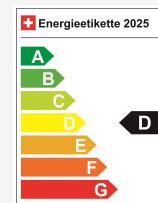

Vendndodhja e automjetit

Aathal

Autoshow Aathal AG
Zürichstrasse 47
8607 Aathal
Planifikoni në Google Maps

Efikasiteti energjetik & Konsumi

| | |
|---------------------|--------------|
| Consumption Rating* | D |
| Co2 Emission | 25 g/km |
| Konsumi i kombinuar | 1.1 l/100 km |