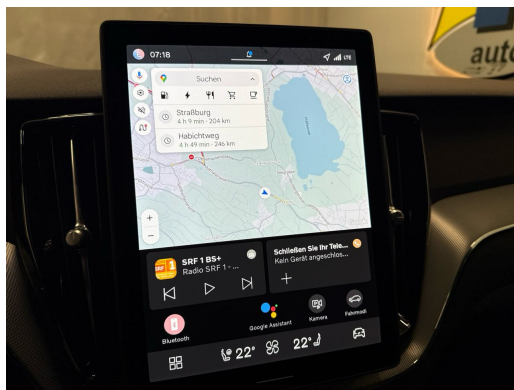

Ausstattung

Hinweis: Die effektive Ausstattung kann von der publizierten Ausstattung abweichen

Vërejtje

AUSSTATTUNG NEUSTES MODELL 2026 • 360°Kamera • 21"Alu • Leder • Assistenzpaket
 • ACC • Harman Kardon SoundSystem • el. Sitzverstellung & Memory • Navi+ • Full LED
 • el. Heckklappe • Klimatronic • Virtual Cockpit • Keyless • Sportsitze heizbar vorne &
 hinten • PDC+ • Tempomat ACC • Smartphone Integration & Wireless Charger •
 Multifunk.-Lenkrad heizbar • Touchscreen • Licht-& Regensensor • RF-Kamera •
 Müdigkeitserkennung • Spurassistent • Totwinkelassistent • Aktiver Bremsassistent •
 E-Call Notrufsystem • Reifendruckkontrolle • Fortschrittliches Luftqualitätssystem •
 Android & Apple CarPlay • Smartphone Integration • Bluetooth-Telefonanlage • DAB+ •
 ISOFIX Kindersitzvorrichtung • Aussenspiegel heizbar/el. verstell-& einklappbar • ESP
 & ABS • Start-/Stop-System • Privacy-Verglasung • etc.!, , FR
 FR FR FR FR , NOUVEAU MODÈLE
 2026 • Caméra 360° • jantes alu 21" • cuir • pack d'assistance • ACC • système audio
 Harman Kardon • sièges électriques avec mémoire • Navi+ • Full LED • hayon
 électrique • climatisation • Virtual Cockpit • Keyless • sièges sport chauffants avant et
 arrière • PDC+ • régulateur de vitesse ACC • intégration smartphone & chargeur sans fil
 • volant multifonctions chauffant • écran tactile • capteur lumière et pluie • caméra RF
 • détection de fatigue • assistant de maintien de voie • assistance angle mort •
 assistant freinage actif • système d'appel d'urgence E-Call • contrôle pression pneus •
 système avancé de qualité de l'air • Android & Apple CarPlay • intégration smartphone
 • Bluetooth • DAB+ • fixation ISOFIX pour sièges enfants • rétroviseurs
 chauffants/électriques/ rabattables • ESP & ABS • système Start/Stop • vitrage privacy
 • etc., IT IT IT IT IT
 , NUOVO MODELLO 2026 • Telecamera 360° • cerchi in lega 21" • pelle • pacchetto
 assistenza • ACC • impianto audio Harman Kardon • sedili elettrici con memoria •
 Navi+ • Full LED • portellone elettrico • climatizzatore • Virtual Cockpit • Keyless • sedili
 sportivi riscaldati anteriori e posteriori • PDC+ • cruise control ACC • integrazione
 smartphone & caricatore wireless • volante multifunzione riscaldato • touchscreen •
 sensore luce & pioggia • telecamera RF • rilevamento stanchezza • assistente di corsia
 • assistente angolo cieco • assistente frenata attiva • sistema E-Call • controllo
 pressione pneumatici • sistema aria avanzato • Android & Apple CarPlay • integrazione
 smartphone • Bluetooth • DAB+ • predisposizione ISOFIX • specchietti
 riscaldati/elettrici/ripiegabili • ESP & ABS • sistema Start/Stop • vetri privacy • ecc., ...
 PT PT PT PT PT ,
 MODELO MAIS RECENTE 2026 • Câmera 360° • rodas de liga 21" • couro • pacote de
 assistência • ACC • sistema de som Harman Kardon • bancos elétricos com memória •
 Navi+ • Full LED • porta-malas elétrico • climatização • Virtual Cockpit • Keyless •