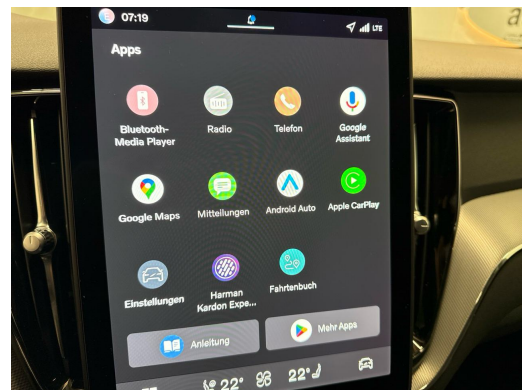

## Vërejtje

AUSSTATTUNG NEUSTES MODELL 2026 • 360°Kamera • 21"Alu • Leder • Assistenzpaket  
 • ACC • Harman Kardon SoundSystem • el. Sitzverstellung & Memory • Navi+ • Full LED  
 • el. Heckklappe • Klimatronic • Virtual Cockpit • Keyless • Sportsitze heizbar vorne &  
 hinten • PDC+ • Tempomat ACC • Smartphone Integration & Wireless Charger •  
 Multifunk.-Lenkrad heizbar • Touchscreen • Licht-& Regensensor • RF-Kamera •  
 Müdigkeitserkennung • Spurassistent • Totwinkelassistent • Aktiver Bremsassistent •  
 E-Call Notrufsystem • Reifendruckkontrolle • Fortschrittliches Luftqualitätssystem •  
 Android & Apple CarPlay • Smartphone Integration • Bluetooth-Telefonanlage • DAB+ •  
 ISOFIX Kindersitzvorrichtung • Aussenspiegel heizbar/el. verstell-& einklappbar • ESP  
 & ABS • Start-/Stop-System • Privacy-Verglasung • etc.!, , ..... FR .....  
 FR ..... FR ..... FR ..... FR ..... , NOUVEAU MODÈLE  
 2026 • Caméra 360° • jantes alu 21" • cuir • pack d'assistance • ACC • système audio  
 Harman Kardon • sièges électriques avec mémoire • Navi+ • Full LED • hayon  
 électrique • climatisation • Virtual Cockpit • Keyless • sièges sport chauffants avant et  
 arrière • PDC+ • régulateur de vitesse ACC • intégration smartphone & chargeur sans fil  
 • volant multifonctions chauffant • écran tactile • capteur lumière et pluie • caméra RF  
 • détection de fatigue • assistant de maintien de voie • assistance angle mort •  
 assistant freinage actif • système d'appel d'urgence E-Call • contrôle pression pneus •  
 système avancé de qualité de l'air • Android & Apple CarPlay • intégration smartphone  
 • Bluetooth • DAB+ • fixation ISOFIX pour sièges enfants • rétroviseurs  
 chauffants/électriques/ rabattables • ESP & ABS • système Start/Stop • vitrage privacy  
 • etc., ..... IT ..... IT ..... IT ..... IT ..... IT .....  
 .... , NUOVO MODELLO 2026 • Telecamera 360° • cerchi in lega 21" • pelle • pacchetto  
 assistenza • ACC • impianto audio Harman Kardon • sedili elettrici con memoria •  
 Navi+ • Full LED • portellone elettrico • climatizzatore • Virtual Cockpit • Keyless • sedili  
 sportivi riscaldati anteriori e posteriori • PDC+ • cruise control ACC • integrazione  
 smartphone & caricatore wireless • volante multifunzione riscaldato • touchscreen •  
 sensore luce & pioggia • telecamera RF • rilevamento stanchezza • assistente di corsia  
 • assistente angolo cieco • assistente frenata attiva • sistema E-Call • controllo  
 pressione pneumatici • sistema aria avanzato • Android & Apple CarPlay • integrazione  
 smartphone • Bluetooth • DAB+ • predisposizione ISOFIX • specchietti  
 riscaldati/elettrici/ripiegabili • ESP & ABS • sistema Start/Stop • vetri privacy • ecc., ...  
 ..... PT ..... PT ..... PT ..... PT ..... PT ..... ,  
 MODELO MAIS RECENTE 2026 • Câmera 360° • rodas de liga 21" • couro • pacote de  
 assistência • ACC • sistema de som Harman Kardon • bancos elétricos com memória •  
 Navi+ • Full LED • porta-malas elétrico • climatização • Virtual Cockpit • Keyless •