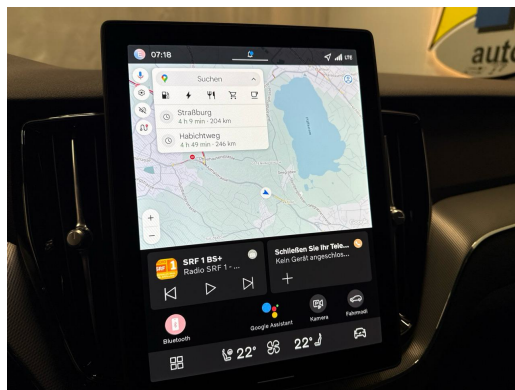

## Vërejtje

AUSSTATTUNG NEUSTES MODELL 2026 • 360°Kamera • 21"Alu • Leder • Assistenzpaket  
 • ACC • Harman Kardon SoundSystem • el. Sitzverstellung & Memory • Navi+ • Full LED  
 • el. Heckklappe • Klimatronic • Virtual Cockpit • Keyless • Sportsitze heizbar vorne &  
 hinten • PDC+ • Tempomat ACC • Smartphone Integration & Wireless Charger •  
 Multifunk.-Lenkrad heizbar • Touchscreen • Licht-& Regensensor • RF-Kamera •  
 Müdigkeitserkennung • Spurassistent • Totwinkelassistent • Aktiver Bremsassistent •  
 E-Call Notrufsystem • Reifendruckkontrolle • Fortschrittliches Luftqualitätssystem •  
 Android & Apple CarPlay • Smartphone Integration • Bluetooth-Telefonanlage • DAB+ •  
 ISOFIX Kindersitzvorrichtung • Aussenspiegel heizbar/el. verstell-& einklappbar • ESP  
 & ABS • Start-/Stop-System • Privacy-Verglasung • etc.!, , ..... FR .....  
 FR ..... FR ..... FR ..... FR ..... , NOUVEAU MODÈLE  
 2026 • Caméra 360° • jantes alu 21" • cuir • pack d'assistance • ACC • système audio  
 Harman Kardon • sièges électriques avec mémoire • Navi+ • Full LED • hayon  
 électrique • climatisation • Virtual Cockpit • Keyless • sièges sport chauffants avant et  
 arrière • PDC+ • régulateur de vitesse ACC • intégration smartphone & chargeur sans fil  
 • volant multifonctions chauffant • écran tactile • capteur lumière et pluie • caméra RF  
 • détection de fatigue • assistant de maintien de voie • assistance angle mort •  
 assistant freinage actif • système d'appel d'urgence E-Call • contrôle pression pneus •  
 système avancé de qualité de l'air • Android & Apple CarPlay • intégration smartphone  
 • Bluetooth • DAB+ • fixation ISOFIX pour sièges enfants • rétroviseurs  
 chauffants/électriques/ rabattables • ESP & ABS • système Start/Stop • vitrage privacy  
 • etc., ..... IT ..... IT ..... IT ..... IT ..... IT .....  
 .... , NUOVO MODELLO 2026 • Telecamera 360° • cerchi in lega 21" • pelle • pacchetto  
 assistenza • ACC • impianto audio Harman Kardon • sedili elettrici con memoria •  
 Navi+ • Full LED • portellone elettrico • climatizzatore • Virtual Cockpit • Keyless • sedili  
 sportivi riscaldati anteriori e posteriori • PDC+ • cruise control ACC • integrazione  
 smartphone & caricatore wireless • volante multifunzione riscaldato • touchscreen •  
 sensore luce & pioggia • telecamera RF • rilevamento stanchezza • assistente di corsia  
 • assistente angolo cieco • assistente frenata attiva • sistema E-Call • controllo  
 pressione pneumatici • sistema aria avanzato • Android & Apple CarPlay • integrazione  
 smartphone • Bluetooth • DAB+ • predisposizione ISOFIX • specchietti  
 riscaldati/elettrici/ripiegabili • ESP & ABS • sistema Start/Stop • vetri privacy • ecc., ...  
 ..... PT ..... PT ..... PT ..... PT ..... PT ..... ,  
 MODELO MAIS RECENTE 2026 • Câmera 360° • rodas de liga 21" • couro • pacote de  
 assistência • ACC • sistema de som Harman Kardon • bancos elétricos com memória •  
 Navi+ • Full LED • porta-malas elétrico • climatização • Virtual Cockpit • Keyless •