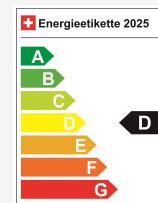

## Të dhëna teknike

Doors / Seats	5 / 5
Interior Color	Schwarz
Displacement	1'969 cm <sup>3</sup>
Cylinders	4
Hp	350 hp
Verbrauch in l/100 km	0/0/1.1 (Stadt/Land/Total)
Elektrische Reichweite	keine Angabe
Kapazität der Batterie	keine Angabe
Stromverbrauch	19.7 kWh/100 km
Internal Number	99592
Ab MFK	Ja

## Efikasiteti energjetik & Konsumi

Consumption Rating*	D
Co2 Emission	25 g/km
Konsumi i kombinuar	1.1 l/100 km