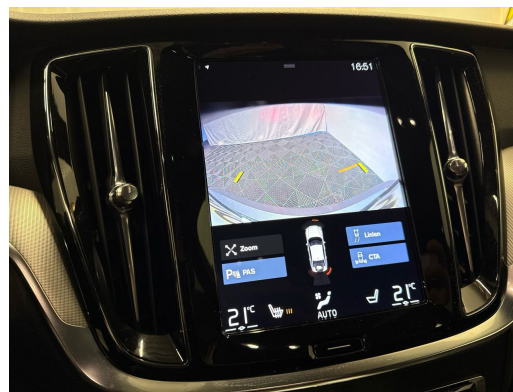

Verejtte

AUSSTATTUNG Navi • LED • Alu 19“ • Leder Sportsitze el. verstellbar mit Memory/beheizbar • Virtual Cockpit • Rückfahrkamera • Tempomat • Harmann Kardon Sound • Lenkrad- & Frontscheibenheizung • Spur- & Totwinkelassistent • Android & Apple CarPlay • Klimatronic • Vorklimatisierung • Parksensoren vorne & hinten • Drive Mode Select • Bluetooth®-Schnittstelle • Freisprecheinrichtung • Multifunkt. Lenkrad mit Wippschaltung • Kurvenlicht • Keyless • ESP • Fernlichtassistent • Verkehrsschilderkennung • LED-Nebelscheinwerfer mit Abbiegelicht • el. Kindersicherung • Start-/Stop-System • ISOFIX Kindersitzvorrichtung • DAB • Seiten- & Heckscheibe dunkel getönt • etc.! • Irrtümer, Änderungen und Zwischenverkauf vorbehalten! • Sous réserve d'erreurs, de modifications et de vente intermédiaire !, etc.! **Wir können liefern 400 Autos, 30 Marken sind sofort lieferbar** Bei uns sind 400 Autos aus 30 Marken sofort ab Lager lieferbar. Profitieren Sie von unseren schweizweit dauerhaft günstigen Preisen. Es sprechen viele Gründe dafür, jetzt bei uns vorbeizukommen und sich Ihr Traumauto auszusuchen: -Finden Sie alle Marken und Modelle dank unserer herstellerunabhängigen Fahrzeugauswahl von Neu- und Vorfühwagen -Wir sind Ihr starker Partner für die passende Finanzierung, Garantie, Versicherung sowie Service-Pakete Ihres neuen Wunschautos -Alle Fahrzeuge inklusive TCS-Mitgliedschaft -Alle Fahrzeuge inklusive schweizweit gültiger Occasions-Garantie 12 Monate oder sogar mit fortlaufender Herstellergarantie -Wir tauschen Ihr altes Fahrzeug bei uns ein -frei zugängliche Ausstellung an 365 Tagen im Jahr während 24 Stunden am Tag, unser 5'000m2 grosser Ausstellungsplatz ist zudem hell beleuchtet und es sind genügend Kundenparkplätze für Sie da -Immer für Sie da - Ihr persönlicher Ansprechpartner unterstützt Sie in allen Themen rund um Ihr Auto wie zum Beispiel kostengünstige Winterbereifung oder Anhängerkupplungen -Für Service und Reparaturen steht unser regionaler Partnerbetrieb für Sie bereit - auch per online Terminplaner