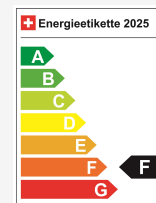

Vendndodhja e automjetit

Aathal

Autoshow Aathal AG
Zürichstrasse 47
8607 Aathal
Planifikoni në Google Maps

Efikasiteti energjetik & Konsumi

Consumption Rating*	F
Co2 Emission	155 g/km
Konsumi i kombinuar	6.8 l/100 km