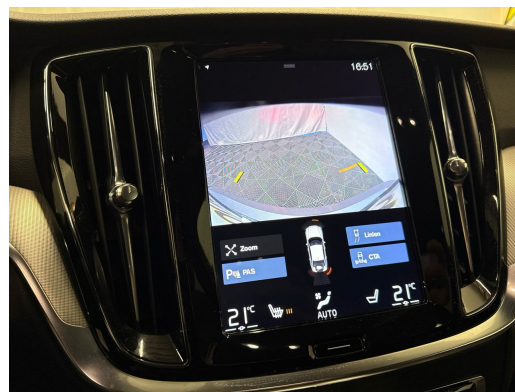

Verejtte

AUSSTATTUNG Navi • LED • Alu 19“ • Leder Sportsitze el. verstellbar mit Memory/beheizbar • Virtual Cockpit • Rückfahrkamera • Tempomat • Harmann Kardon Sound • Lenkrad- & Frontscheibenheizung • Spur- & Totwinkelassistent • Android & Apple CarPlay • Klimatronic • Vorklimatisierung • Parksensoren vorne & hinten • Drive Mode Select • Bluetooth®-Schnittstelle • Freisprecheinrichtung • Multifunkt. Lenkrad mit Wippschaltung • Kurvenlicht • Keyless • ESP • Fernlichtassistent • Verkehrsschilderkennung • LED-Nebelscheinwerfer mit Abbiegelicht • el. Kindersicherung • Start-/Stop-System • ISOFIX Kindersitzvorrichtung • DAB • Seiten- & Heckscheibe dunkel getönt • etc.! • Irrtümer, Änderungen und Zwischenverkauf vorbehalten! • Sous réserve d'erreurs, de modifications et de vente intermédiaire !, etc.! **Wir können liefern 400 Autos, 30 Marken sind sofort lieferbar** Bei uns sind 400 Autos aus 30 Marken sofort ab Lager lieferbar. Profitieren Sie von unseren schweizweit dauerhaft günstigen Preisen. Es sprechen viele Gründe dafür, jetzt bei uns vorbeizukommen und sich Ihr Traumauto auszusuchen: -Finden Sie alle Marken und Modelle dank unserer herstellerunabhängigen Fahrzeugauswahl von Neu- und Vorfühwagen -Wir sind Ihr starker Partner für die passende Finanzierung, Garantie, Versicherung sowie Service-Pakete Ihres neuen Wunschautos -Alle Fahrzeuge inklusive TCS-Mitgliedschaft -Alle Fahrzeuge inklusive schweizweit gültiger Occasions-Garantie 12 Monate oder sogar mit fortlaufender Herstellergarantie -Wir tauschen Ihr altes Fahrzeug bei uns ein -frei zugängliche Ausstellung an 365 Tagen im Jahr während 24 Stunden am Tag, unser 5'000m2 grosser Ausstellungsplatz ist zudem hell beleuchtet und es sind genügend Kundenparkplätze für Sie da -Immer für Sie da - Ihr persönlicher Ansprechpartner unterstützt Sie in allen Themen rund um Ihr Auto wie zum Beispiel kostengünstige Winterbereifung oder Anhängerkupplungen -Für Service und Reparaturen steht unser regionaler Partnerbetrieb für Sie bereit - auch per online Terminplaner