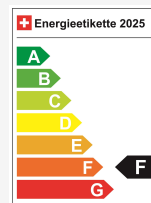

Vendndodhja e automjetit

Aathal

Autoshow Aathal AG

Zürichstrasse 47

8607 Aathal

Planifikoni në Google Maps

Efikasiteti energjetik & Konsumi

Consumption Rating*	F
Co2 Emission	155 g/km
Konsumi i kombinuar	6.8 l/100 km