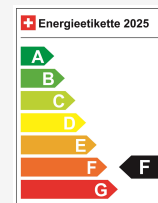

Vendndodhja e automjetit

Aathal

Autoshow Aathal AG
Zürichstrasse 47
8607 Aathal
Planifikoni në Google Maps

Efikasiteti energjetik & Konsumi

Consumption Rating*	F
Co2 Emission	155 g/km
Konsumi i kombinuar	6.8 l/100 km