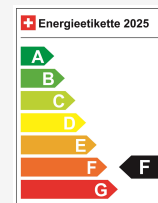

## Të dhëna teknike

Doors / Seats	4 / 5
Interior Color	Schwarz
Displacement	1'969 cm <sup>3</sup>
Cylinders	4
Hp	250 hp
Leergewicht	1'748 kg
Verbrauch in l/100 km	9/5.5/6.8 (Stadt/Land/Total)
Internal Number	99766
Ab MFK	Ja
Warranty	Ja
Direkt-/Parallelimport	Ja

## Efikasiteti energjetik & Konsumi

Consumption Rating*	F
Co2 Emission	155 g/km
Konsumi i kombinuar	6.8 l/100 km