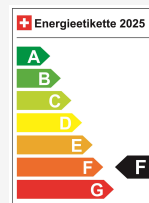

Vendndodhja e automjetit

Aathal

Autoshow Aathal AG
Zürichstrasse 47
8607 Aathal
Planifikoni në Google Maps

Efikasiteti energjetik & Konsumi

Consumption Rating*	F
Co2 Emission	155 g/km
Konsumi i kombinuar	6.8 l/100 km