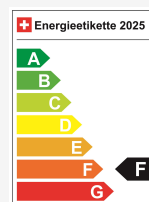

## Efikasiteti energjetik & Konsumi

Consumption Rating\* F

Co2 Emission 155 g/km

Konsumi i kombinuar 6.8 l/100 km