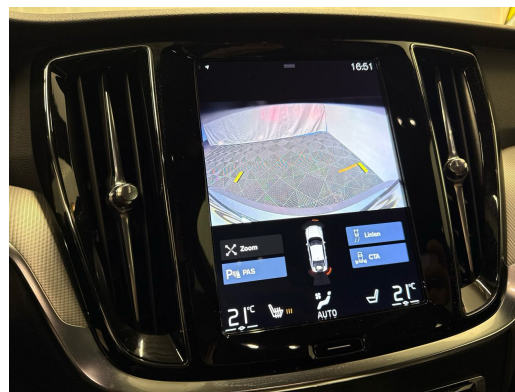

Verejtje

AUSSTATTUNG Navi • LED • Alu 19“ • Leder Sportsitze el. verstellbar mit Memory/beheizbar • Virtual Cockpit • Rückfahrkamera • Tempomat • Harmann Kardon Sound • Lenkrad- & Frontscheibenheizung • Spur- & Totwinkelassistent • Android & Apple CarPlay • Klimatronic • Vorklimatisierung • Parksensoren vorne & hinten • Drive Mode Select • Bluetooth®-Schnittstelle • Freisprecheinrichtung • Multifunkt. Lenkrad mit Wippschaltung • Kurvenlicht • Keyless • ESP • Fernlichtassistent • Verkehrsschilderkennung • LED-Nebelscheinwerfer mit Abbiegelicht • el. Kindersicherung • Start-/Stop-System • ISOFIX Kindersitzvorrichtung • DAB • Seiten- & Heckscheibe dunkel getönt • etc.! • Irrtümer, Änderungen und Zwischenverkauf vorbehalten! • Sous réserve d'erreurs, de modifications et de vente intermédiaire !, etc.! **Wir können liefern 400 Autos, 30 Marken sind sofort lieferbar** Bei uns sind 400 Autos aus 30 Marken sofort ab Lager lieferbar. Profitieren Sie von unseren schweizweit dauerhaft günstigen Preisen. Es sprechen viele Gründe dafür, jetzt bei uns vorbeizukommen und sich Ihr Traumauto auszusuchen: -Finden Sie alle Marken und Modelle dank unserer herstellerunabhängigen Fahrzeugauswahl von Neu- und Vorfühwagen -Wir sind Ihr starker Partner für die passende Finanzierung, Garantie, Versicherung sowie Service-Pakete Ihres neuen Wunschautos -Alle Fahrzeuge inklusive TCS-Mitgliedschaft -Alle Fahrzeuge inklusive schweizweit gültiger Occasions-Garantie 12 Monate oder sogar mit fortlaufender Herstellergarantie -Wir tauschen Ihr altes Fahrzeug bei uns ein -frei zugängliche Ausstellung an 365 Tagen im Jahr während 24 Stunden am Tag, unser 5'000m2 grosser Ausstellungsplatz ist zudem hell beleuchtet und es sind genügend Kundenparkplätze für Sie da -Immer für Sie da - Ihr persönlicher Ansprechpartner unterstützt Sie in allen Themen rund um Ihr Auto wie zum Beispiel kostengünstige Winterbereifung oder Anhängerkupplungen -Für Service und Reparaturen steht unser regionaler Partnerbetrieb für Sie bereit - auch per online Terminplaner