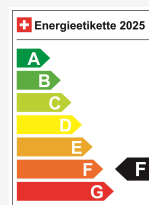

Efikasiteti energjetik & Konsumi

Consumption Rating* F

Co2 Emission 155 g/km

Konsumi i kombinuar 6.8 l/100 km