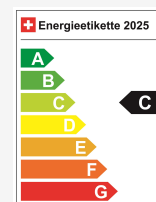

Efikasiteti energjetik & Konsumi

Consumption Rating*	C
Co2 Emission	108 g/km
Konsumi i kombinuar	4.8 l/100 km