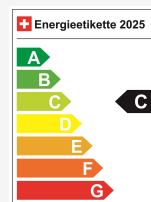

Efikasiteti energjetik & Konsumi

Consumption Rating* C

Co2 Emission 100 g/km

Konsumi i kombinuar 4.4 l/100 km