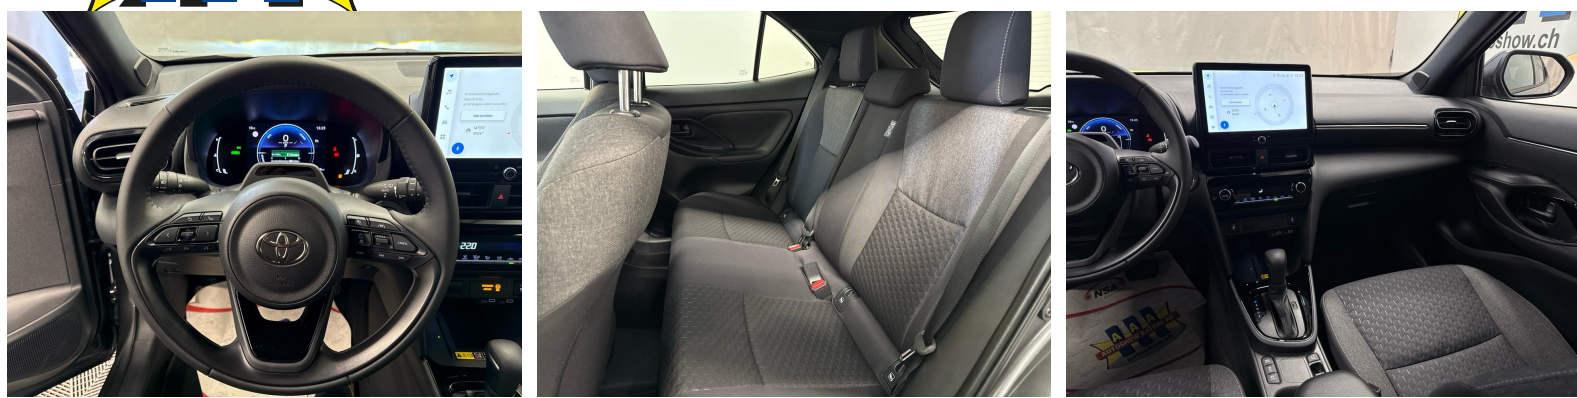

Vërejtje

AUSSTATTUNG NEUSTES MODELL 2026 • 10 Jahre Werksgarantie • Navi Toyota Connect • ACC • Full LED • Assistenzpaket • Sportsitze heizbar • 17" Alu • Klimatronic • RF-Kamera • PDC+ • Keyless • Smartphone Integration & Wireless Charger • Drive Select & EV Mode • Sport-Multif.-Lenkrad & Tiptronic • Virtual Cockpit • Touchscreen • Licht- & Regensensor • Fernlichtassistent • Spurassistent • Tempomat ACC • Auto-Hold • Müdigkeitserkennung • E-Call Notrufsystem • Aktiver Bremsassistent • Bergan/abfahrassistent • Reifendruckkontrolle • Verkehrsschilderkennung • Android & Apple CarPlay • Smartphone Integration • Bluetooth-Telefonanlage • DAB+ • ISOFIX Kindersitzvorrichtung • Innen- & Aussenspiegel aut. Abblendbar • Aussenspiegel heizbar/el. verstell- & einklappbar • Mittelarmlehne • ZV mit Fernbedienung • ESP & ABS • Start-/Stop-System • Privacy-Verglasung • etc.! • Irrtümer, Änderungen und Zwischenverkauf vorbehalten! • Sous réserve d'erreurs, de modifications et de vente intermédiaire!, etc.! **Wir können liefern 400 Autos, 30 Marken sind sofort lieferbar** Bei uns sind 400 Autos aus 30 Marken sofort ab Lager lieferbar. Profitieren Sie von unseren schweizweit dauerhaft günstigen Preisen. Es sprechen viele Gründe dafür, jetzt bei uns vorbeizukommen und sich Ihr Traumauto auszusuchen: -Finden Sie alle Marken und Modelle dank unserer herstellerunabhängigen Fahrzeugauswahl von Neu- und Vorführwagen -Wir sind Ihr starker Partner für die passende Finanzierung, Garantie, Versicherung sowie Service-Pakete Ihres neuen Wunschautos -Alle Fahrzeuge inklusive TCS-Mitgliedschaft -Alle Fahrzeuge inklusive schweizweit gültiger Occasions-Garantie 12 Monate oder sogar mit fortlaufender Herstellergarantie -Wir tauschen Ihr altes Fahrzeug bei uns ein -frei zugängliche Ausstellung an 365 Tagen im Jahr während 24 Stunden am Tag, unser 5'000m2 grosser Ausstellungsplatz ist zudem hell beleuchtet und es sind genügend Kundenparkplätze für Sie da -Immer für Sie da - Ihr persönlicher Ansprechpartner unterstützt Sie in allen Themen rund um Ihr Auto wie zum Beispiel kostengünstige Winterbereifung oder Anhängerkupplungen -Für Service und Reparaturen steht unser regionaler Partnerbetrieb für Sie bereit - auch per online Terminplaner