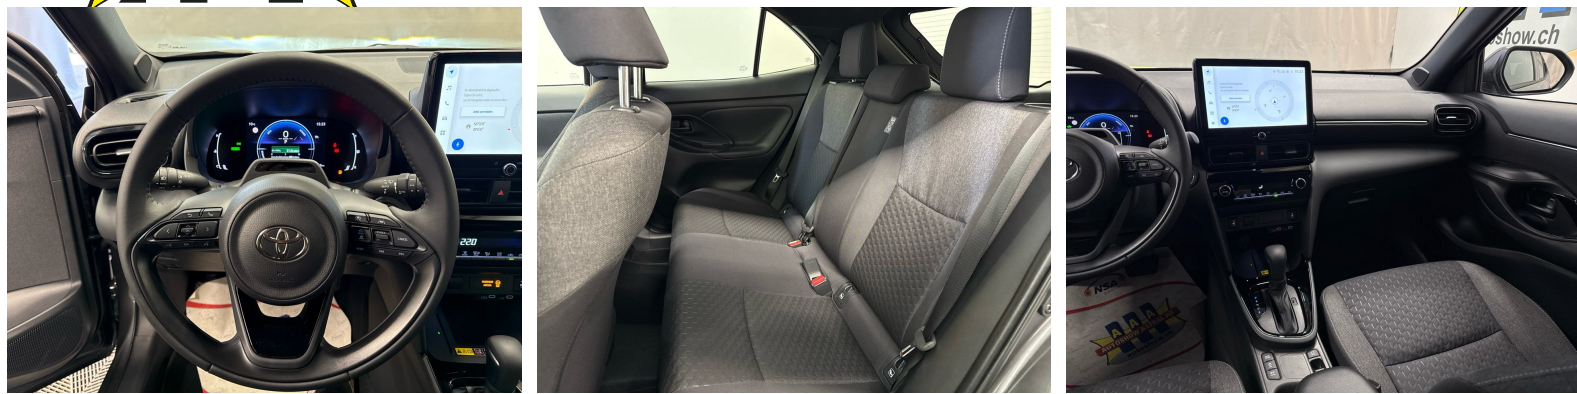

Shënim: Pajisjet reale mund të ndryshojnë nga pajisjet e publikuara

Ausstattung

Hinweis: Die effektive Ausstattung kann von der publizierten Ausstattung abweichen

Vërejtje

AUSSTATTUNG NEUSTES MODELL 2026 • 10 Jahre Werksgarantie • Navi Toyota Connect • ACC • Full LED • Assistenzpaket • Sportsitze heizbar • 17"Alu • Klimatronic • RF-Kamera • PDC+ • Keyless • Smartphone Integration & Wireless Charger • Drive Select & EV Mode • Sport-Multif.-Lenkrad & Tiptronic • Virtual Cockpit • Touchscreen • Licht- & Regensensor • Fernlichtassistent • Spurassistent • Tempomat ACC • Auto-Hold • Müdigkeitserkennung • E-Call Notrufsystem • Aktiver Bremsassistent • Bergan/abfahrassistent • Reifendruckkontrolle • Verkehrsschilderkennung • Android & Apple CarPlay • Smartphone Integration • Bluetooth-Telefonanlage • DAB+ • ISOFIX Kindersitzvorrichtung • Innen- & Aussenspiegel aut. Abblendbar • Aussenspiegel heizbar/el. verstell- & einklappbar • Mittelarmlehne • ZV mit Fernbedienung • ESP & ABS • Start-/Stop-System • Privacy-Verglasung • etc.! • Irrtümer, Änderungen und Zwischenverkauf vorbehalten! • Sous réserve d'erreurs, de modifications et de vente intermédiaire!, etc.! **Wir können liefern 400 Autos, 30 Marken sind sofort lieferbar** Bei uns sind 400 Autos aus 30 Marken sofort ab Lager lieferbar. Profitieren Sie von unseren schweizweit dauerhaft günstigen Preisen. Es sprechen viele Gründe dafür, jetzt bei uns vorbeizukommen und sich Ihr Traumauto auszusuchen: -Finden Sie alle Marken und Modelle dank unserer herstellerunabhängigen Fahrzeugauswahl von Neu- und Vorführwagen -Wir sind Ihr starker Partner für die passende Finanzierung, Garantie, Versicherung sowie Service-Pakete Ihres neuen Wunschautos -Alle Fahrzeuge inklusive TCS-Mitgliedschaft -Alle Fahrzeuge inklusive schweizweit gültiger Occasions-Garantie 12 Monate oder sogar mit fortlaufender Herstellergarantie -Wir tauschen Ihr altes Fahrzeug bei uns ein -frei zugängliche Ausstellung an 365 Tagen im Jahr während 24 Stunden am Tag, unser 5'000m2 grosser Ausstellungsplatz ist zudem hell beleuchtet und es sind genügend Kundenparkplätze für Sie da -Immer für Sie da - Ihr persönlicher Ansprechpartner unterstützt Sie in allen Themen rund um Ihr Auto wie zum Beispiel kostengünstige Winterbereifung oder Anhängerkupplungen -Für Service und Reparaturen steht unser regionaler Partnerbetrieb für Sie bereit - auch per online Terminplaner