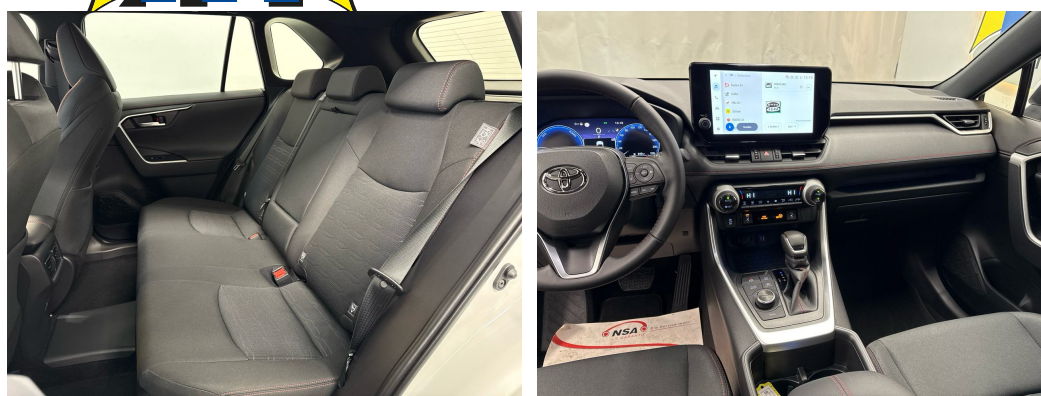

Ausstattung

Hinweis: Die effektive Ausstattung kann von der publizierten Ausstattung abweichen

Verejtje

AUSSTATTUNG NEUSTES MODELL • 10 Jahre Werksgarantie • Navi Toyota Connect • Full LED • Assistenzpaket • el. Heckklappe • Keyless • Sportsitze heizbar & el. verstellbar • 18"Alu • RF-Kamera • Smartphone Integration • Tempomat ACC • PDC+ • Toyota Smart Connect • Virtual Cockpit • Sport-Multifunk.-Lenkrad • Drive Mode Select • Spur- & Totwinkelassistent • Fernlichtassistent • Müdigkeitserkennung • Berganfahrassistent • Pre-Collision-System mit Fussgänger- und Radfahrererkennung • Aktiver Bremsassistent • Innen- & Aussenspiegel aut. Abblendbar • Licht- & Regensensor • Nebelscheinwerfer • ZV mit Fernbedienung • 220V-Steckdose im Kofferraum • Anhänger-Stabilitätskontrolle • Bluetooth-Telefonanlage • DAB+ • Android & Apple CarPlay • Aussenspiegel heizbar/el. verstell- & einklappbar • 7x Airbags • ESP & ABS • Start-/Stop-System • Privacy-Verglasung • etc.!, , • Sie haben noch keine Ladestation? Die sichere Lösung ist eine Heimpladestation • die Sie bei unserem Partner kaufen & installieren lassen können! Weiter Informationen finden Sie auf unserer Homepage. • Irrtümer, Änderungen und Zwischenverkauf vorbehalten! • Sous réserve d'erreurs, de modifications et de vente intermédiaire !, etc.! **Wir können liefern 400 Autos, 30 Marken sind sofort lieferbar** Bei uns sind 400 Autos aus 30 Marken sofort ab Lager lieferbar. Profitieren Sie von unseren schweizweit dauerhaft günstigen Preisen. Es sprechen viele Gründe dafür, jetzt bei uns vorbeizukommen und sich Ihr Traumauto auszusuchen: -Finden Sie alle Marken und Modelle dank unserer herstellerunabhängigen Fahrzeugauswahl von Neu- und Vorführwagen -Wir sind Ihr starker Partner für die passende Finanzierung, Garantie, Versicherung sowie Service-Pakete Ihres neuen Wunschautos -Alle Fahrzeuge inklusive TCS-Mitgliedschaft -Alle Fahrzeuge inklusive schweizweit gültiger Occasions-Garantie 12 Monate oder sogar mit fortlaufender Herstellergarantie -Wir tauschen Ihr altes Fahrzeug bei uns ein -frei zugängliche Ausstellung an 365 Tagen im Jahr während 24 Stunden am Tag, unser 5'000m2 grosser Ausstellungsplatz ist zudem hell beleuchtet und es sind genügend Kundenparkplätze für Sie da -Immer für Sie da - Ihr persönlicher Ansprechpartner unterstützt Sie in allen Themen rund um Ihr Auto wie zum Beispiel kostengünstige Winterbereifung oder Anhängerkupplungen -Für Service und Reparaturen steht unser regionaler Partnerbetrieb für Sie bereit - auch per online Terminplaner