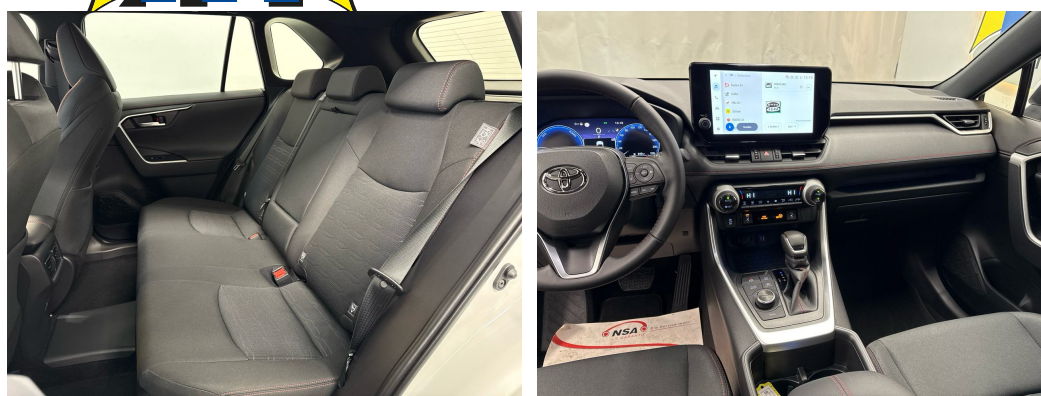

Ausstattung

Hinweis: Die effektive Ausstattung kann von der publizierten Ausstattung abweichen

Verejtte

AUSSTATTUNG NEUSTES MODELL • 10 Jahre Werksgarantie • Navi Toyota Connect • Full LED • Assistenzpaket • el. Heckklappe • Keyless • 18"Alu • Sportsitze heizbar & el. verstellbar • RF-Kamera • Smartphone Integration • Tempomat ACC • PDC+ • Toyota Smart Connect • Virtual Cockpit • Sport-Multifunk.-Lenkrad • Drive Mode Select • Spur- & Totwinkelassistent • Fernlichtassistent • Müdigkeitserkennung • Berganfahrassistent • Pre-Collision-System mit Fussgänger- und Radfahrererkennung • Aktiver Bremsassistent • Innen- & Aussenspiegel aut. Abblendbar • Licht- & Regensensor • Nebelscheinwerfer • ZV mit Fernbedienung • 220V-Steckdose im Kofferraum • Anhänger-Stabilitätskontrolle • Bluetooth-Telefonanlage • DAB+ • Android & Apple CarPlay • Aussenspiegel heizbar/el. verstell- & einklappbar • 7x Airbags • ESP & ABS • Start-/Stop-System • Privacy-Verglasung • etc.!, , • Sie haben noch keine Ladestation? Die sichere Lösung ist eine Heimpladestation • die Sie bei unserem Partner kaufen & installieren lassen können! Weiter Informationen finden Sie auf unserer Homepage. • Irrtümer, Änderungen und Zwischenverkauf vorbehalten! • Sous réserve d'erreurs, de modifications et de vente intermédiaire !, etc.! **Wir können liefern 400 Autos, 30 Marken sind sofort lieferbar** Bei uns sind 400 Autos aus 30 Marken sofort ab Lager lieferbar. Profitieren Sie von unseren schweizweit dauerhaft günstigen Preisen. Es sprechen viele Gründe dafür, jetzt bei uns vorbeizukommen und sich Ihr Traumauto auszusuchen: -Finden Sie alle Marken und Modelle dank unserer herstellerunabhängigen Fahrzeugauswahl von Neu- und Vorführwagen -Wir sind Ihr starker Partner für die passende Finanzierung, Garantie, Versicherung sowie Service-Pakete Ihres neuen Wunschautos -Alle Fahrzeuge inklusive TCS-Mitgliedschaft -Alle Fahrzeuge inklusive schweizweit gültiger Occasions-Garantie 12 Monate oder sogar mit fortlaufender Herstellergarantie -Wir tauschen Ihr altes Fahrzeug bei uns ein -frei zugängliche Ausstellung an 365 Tagen im Jahr während 24 Stunden am Tag, unser 5'000m2 grosser Ausstellungsplatz ist zudem hell beleuchtet und es sind genügend Kundenparkplätze für Sie da -Immer für Sie da - Ihr persönlicher Ansprechpartner unterstützt Sie in allen Themen rund um Ihr Auto wie zum Beispiel kostengünstige Winterbereifung oder Anhängerkupplungen -Für Service und Reparaturen steht unser regionaler Partnerbetrieb für Sie bereit - auch per online Terminplaner