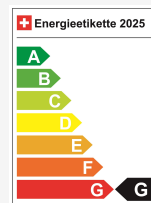

Vendndodhja e automjetit

Aathal

Autoshow Aathal AG
Zürichstrasse 47
8607 Aathal
Planifikoni në Google Maps

Efikasiteti energjetik & Konsumi

Consumption Rating*	G
Co2 Emission	175 g/km
Konsumi i kombinuar	5.8 l/100 km