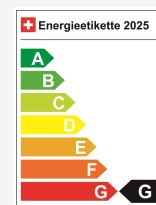

Vendndodhja e automjetit

Aathal

Autoshow Aathal AG
Zürichstrasse 47
8607 Aathal
Planifikoni në Google Maps

Efikasiteti energjetik & Konsumi

Consumption Rating*	G
Co2 Emission	175 g/km
Konsumi i kombinuar	5.8 l/100 km