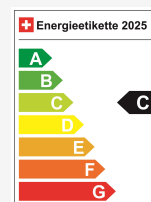

Efikasiteti energjetik & Konsumi

Consumption Rating* C
Co2 Emission 107 g/km
Konsumi i kombinuar 4.7 l/100 km