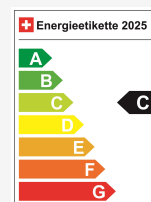

Efikasiteti energjetik & Konsumi

Consumption Rating*	C
Co2 Emission	107 g/km
Konsumi i kombinuar	4.7 l/100 km