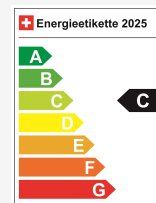

## Të dhëna teknike

Doors / Seats	5 / 5
Interior Color	Schwarz
Displacement	1'798 cm <sup>3</sup>
Cylinders	4
Hp	140 hp
Verbrauch in l/100 km	0/0/4.7 (Stadt/Land/Total)
Elektrische Reichweite	keine Angabe
Kapazität der Batterie	keine Angabe
Stromverbrauch	keine Angabe
Internal Number	68286
Ab MFK	Ja

## Efikasiteti energjetik & Konsumi

Consumption Rating*	C
Co2 Emission	107 g/km
Konsumi i kombinuar	4.7 l/100 km