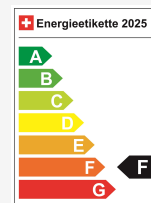

Efikasiteti energjetik & Konsumi

Consumption Rating* F

Co2 Emission 164 g/km

Konsumi i kombinuar 7.1 l/100 km