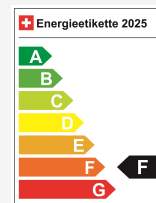

Vendndodhja e automjetit

Aathal

Autoshow Aathal AG
Zürichstrasse 47
8607 Aathal
Planifikoni në Google Maps

Efikasiteti energjetik & Konsumi

Consumption Rating*	F
Co2 Emission	164 g/km
Konsumi i kombinuar	7.1 l/100 km