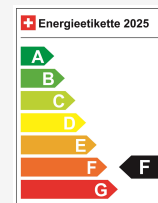

Vendndodhja e automjetit

Aathal

Autoshow Aathal AG
Zürichstrasse 47
8607 Aathal
Planifikoni në Google Maps

Efikasiteti energjetik & Konsumi

Consumption Rating*	F
Co2 Emission	164 g/km
Konsumi i kombinuar	7.1 l/100 km