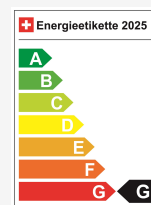

Vendndodhja e automjetit

Aathal

Autoshow Aathal AG
Zürichstrasse 47
8607 Aathal
Planifikoni në Google Maps

Efikasiteti energjetik & Konsumi

Consumption Rating*	G
Co2 Emission	192 g/km
Konsumi i kombinuar	8.4 l/100 km