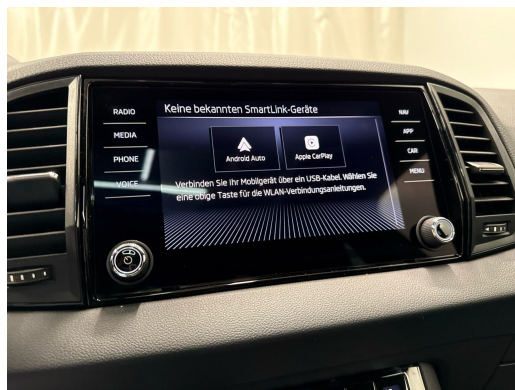

Verejtte

AUSSTATTUNG NEUSTES MODELL • Panodach • AHK • Navi+ • Matrix LED • Assistenzpaket • el. Heckklappe & Virtual Pedal • ACC • Klimatronic • RF-Kamera • PDC+ • Sportsitze heizbar • Virtual Cockpit • Sport-Multif.-Lenkrad heizbar & Tiptronic • Ambientebeleuchtung • Drive Mode Select • 230V Steckdose • Licht-& Regensensor • Innen-& Aussenspiegel aut. Abblendbar • Mittelarmlehne • Kurvenlicht • Spurassistent • Tempomat ACC • Bergan/abfahrassistent • E-Call Notrufsystem • Reifendruckkontrolle • Verkehrsschilderkennung • Ablenkungs- & Müdigkeitserkennung • Allwetter/Abbiege- & Autobahnlicht • ktiver Bremsassistent • Alufelgen • Android & Apple CarPlay • Smartphone Integration • Bluetooth-Telefonanlage • DAB+ • Alcantara/Stoff • ESP & ABS • Start-/Stop-System • ISOFIX Kindersitzvorrichtung • Aussenspiegel heizbar/el. verstell- & einklappbar • Anhängerkupplung schwenkbar • Privacy-Verglasung • etc.! • Irrtümer, Änderungen und Zwischenverkauf vorbehalten! • Sous réserve d'erreurs, de modifications et de vente intermédiaire !, etc.! **Wir können liefern 400 Autos, 30 Marken sind sofort lieferbar** Bei uns sind 400 Autos aus 30 Marken sofort ab Lager lieferbar. Profitieren Sie von unseren schweizweit dauerhaft günstigen Preisen. Es sprechen viele Gründe dafür, jetzt bei uns vorbeizukommen und sich Ihr Traumauto auszusuchen: -Finden Sie alle Marken und Modelle dank unserer herstellerunabhängigen Fahrzeugauswahl von Neu- und Vorführwagen -Wir sind Ihr starker Partner für die passende Finanzierung, Garantie, Versicherung sowie Service-Pakete Ihres neuen Wunschautos -Alle Fahrzeuge inklusive TCS-Mitgliedschaft -Alle Fahrzeuge inklusive schweizweit gültiger Occasions-Garantie 12 Monate oder sogar mit fortlaufender Herstellergarantie -Wir tauschen Ihr altes Fahrzeug bei uns ein -frei zugängliche Ausstellung an 365 Tagen im Jahr während 24 Stunden am Tag, unser 5'000m2 grosser Ausstellungsplatz ist zudem hell beleuchtet und es sind genügend Kundenparkplätze für Sie da -Immer für Sie da - Ihr persönlicher Ansprechpartner unterstützt Sie in allen Themen rund um Ihr Auto wie zum Beispiel kostengünstige Winterbereifung oder Anhängerkupplungen -Für Service und Reparaturen steht unser regionaler Partnerbetrieb für Sie bereit - auch per online Terminplaner