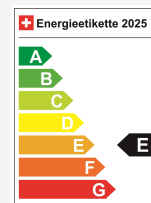

## Efikasiteti energjetik & Konsumi

Consumption Rating\* E

Co2 Emission 141 g/km

Konsumi i kombinuar 6.2 l/100 km