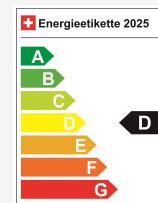

Vendndodhja e automjetit

Aathal

Autoshow Aathal AG
Zürichstrasse 47
8607 Aathal
Planifikoni në Google Maps

Efikasiteti energjetik & Konsumi

Consumption Rating*	D
Co2 Emission	119 g/km
Konsumi i kombinuar	5.2 l/100 km