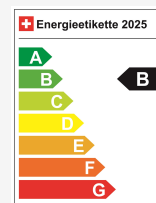

Efikasiteti energjetik & Konsumi

Consumption Rating* B
Stromverbrauch 15.6 kWh/100 km