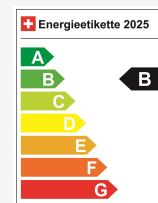

Efikasiteti energjetik & Konsumi

Consumption Rating* B
Stromverbrauch 15.6 kWh/100 km